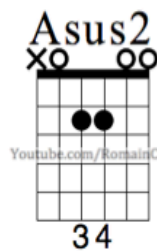

RYTHMIQUE RIFF PRINCIPAL en 4/4 SUR E-A :
3 temps sur E et 4ème temps sur A (voir vidéo)

INTRO & COUPLETS

OU

Youtube.com/RomainCampoy

REFRAIN

Youtube.com/RomainCampoy

**POUR LA RYTHMIQUE, JE VOUS RENVOIE À MON TUTO YOUTUBE !
BON COURS LES ZICOS**

PAROLES + ACCORDS

COUPLET

E A E
Gabrielle,
A
tu brûles mon esprit, ton amour étrangle ma vie
E A E
Et l'enfer,
A
devient comme un espoir, car dans tes mains je meurs chaque soir
E A E
A
Je veux partager autre chose que l'amour dans ton lit
E A E
A
Et entendre la vie et ne plus m'essouffler sous tes cris
E A E
D A E A E
Oh fini... fini pour moi
G A B7
Je ne veux plus voir mon image dans tes yeux

REFRAIN

E A
Dix ans de chaîne sans voir le jour c'était ma peine forçat de l'amour
B7 B7 E A E (x2)
Et bonne chance à celui qui veut ma place
E A
Oui dix ans de chaîne sans voir le jour c'était ma peine forçat de l'amour
B7 B7 E A E (x2)
J'ai refusé, mourir d'amour enchaîné