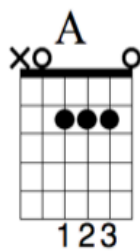

GABRIELLE – JOHNNY HALLYDAY

Tabs by Romain Campoy

Youtube.com/RomainCampoy

RETROUVE CE COURS SUR :
youtube.com/RomainCampoy

A	B	C	D	E	F	G
La	Si	Do	Ré	Mi	Fa	Sol

**Romain
Campoy**

www.stripmymind.com

GABRIELLE – JOHNNY HALLYDAY

RYTHMIQUE RIFF PRINCIPAL en 4/4 SUR E-A :
3 temps sur E et 4ème temps sur A (voir vidéo)

INTRO & COUPLETS

OU

Youtube.com/RomainCampoy

REFRAIN

Youtube.com/RomainCampoy

**POUR LA RYTHMIQUE, JE VOUS RENVOIE À MON TUTO YOUTUBE !
BON COURS LES ZICOS**

PAROLES + ACCORDS

COUPLET

E A E
Gabrielle,
A
tu brûles mon esprit, ton amour étrangle ma vie
E A E
Et l'enfer,
A
devient comme un espoir, car dans tes mains je meurs chaque soir
E A E
A
Je veux partager autre chose que l'amour dans ton lit
E A E
A
Et entendre la vie et ne plus m'essouffler sous tes cris
E A E
D A E A E
Oh fini... fini pour moi
G A B7
Je ne veux plus voir mon image dans tes yeux

REFRAIN

E A
Dix ans de chaîne sans voir le jour c'était ma peine forçat de l'amour
B7 B7 E A E (x2)
Et bonne chance à celui qui veut ma place
E A
Oui dix ans de chaîne sans voir le jour c'était ma peine forçat de l'amour
B7 B7 E A E (x2)
J'ai refusé, mourir d'amour enchaîné