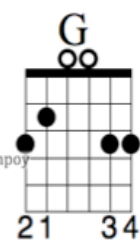

GABRIELLE – JOHNNY HALLYDAY

Tabs by Romain Campoy

Youtube.com/RomainCampoy

RETROUVE CE COURS SUR :
youtube.com/RomainCampoy

A	B	C	D	E	F	G
La	Si	Do	Ré	Mi	Fa	Sol

**Romain
Campoy**

www.stripmymind.com

GABRIELLE – JOHNNY HALLYDAY

RYTHMIQUE RIFF PRINCIPAL en 4/4 SUR E-A :
3 temps sur E et 4ème temps sur A (voir vidéo)

INTRO & COUPLETS

OU

Youtube.com/RomainCampoy

REFRAIN

Youtube.com/RomainCampoy

**POUR LA RYTHMIQUE, JE VOUS RENVOIE À MON TUTO YOUTUBE !
BON COURS LES ZICOS**

PAROLES + ACCORDS

COUPLET

E A E
Gabrielle,
A
tu brûles mon esprit, ton amour étrangle ma vie
E A E
Et l'enfer,
A
devient comme un espoir, car dans tes mains je meurs chaque soir
E A E
A
Je veux partager autre chose que l'amour dans ton lit
E A E
A
Et entendre la vie et ne plus m'essouffler sous tes cris
E A E
D A E A E
Oh fini... fini pour moi
G A B7
Je ne veux plus voir mon image dans tes yeux

REFRAIN

E A
Dix ans de chaîne sans voir le jour c'était ma peine forçat de l'amour
B7 B7 E A E (x2)
Et bonne chance à celui qui veut ma place
E A
Oui dix ans de chaîne sans voir le jour c'était ma peine forçat de l'amour
B7 B7 E A E (x2)
J'ai refusé, mourir d'amour enchaîné