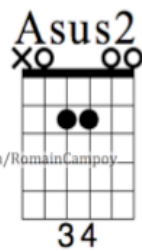

GABRIELLE – JOHNNY HALLYDAY

Tabs by Romain Campoy

Youtube.com/RomainCampoy

RETROUVE CE COURS SUR :
youtube.com/RomainCampoy

A	B	C	D	E	F	G
La	Si	Do	Ré	Mi	Fa	Sol

**Romain
Campoy**

www.stripmymind.com

GABRIELLE – JOHNNY HALLYDAY

RYTHMIQUE RIFF PRINCIPAL en 4/4 SUR E-A :
3 temps sur E et 4ème temps sur A (voir vidéo)

INTRO & COUPLETS

OU

Youtube.com/RomainCampoy

REFRAIN

Youtube.com/RomainCampoy

**POUR LA RYTHMIQUE, JE VOUS RENVOIE À MON TUTO YOUTUBE !
BON COURS LES ZICOS**

REFRAIN

E A
Dix ans de chaîne sans voir le jour c'était ma peine forçat de l'amour
B7 B7 E A E (x2)
Et bonne chance à celui qui veut ma place
E A
Oui dix ans de chaîne sans voir le jour c'était ma peine forçat de l'amour
B7 B7 E A E (x2)
J'ai refusé, mourir d'amour enchaîné

Oui dix ans de chaîne sans voir le jour c'était ma peine forçat de l'amour

B7 B7 E A E (x2)

J'ai refusé, mourir d'amour enchaîné

B7 B7 E A E (x2)

J'ai refusé, mourir d'amour enchaîné

B7 B7 E A E (x2)

J'ai refusé, mourir d'amour enchaîné