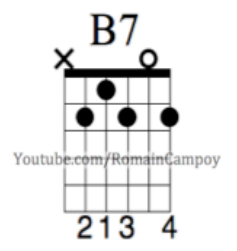

GABRIELLE – JOHNNY HALLYDAY

Tabs by Romain Campoy

Youtube.com/RomainCampoy

RETROUVE CE COURS SUR :
youtube.com/RomainCampoy

A	B	C	D	E	F	G
La	Si	Do	Ré	Mi	Fa	Sol

**Romain
Campoy**

www.stripmymind.com

GABRIELLE – JOHNNY HALLYDAY

RYTHMIQUE RIFF PRINCIPAL en 4/4 SUR E-A :
3 temps sur E et 4ème temps sur A (voir vidéo)

INTRO & COUPLETS

OU

Youtube.com/RomainCampoy

REFRAIN

Youtube.com/RomainCampoy

**POUR LA RYTHMIQUE, JE VOUS RENVOIE À MON TUTO YOUTUBE !
BON COURS LES ZICOS**

REFRAIN

E A
Dix ans de chaîne sans voir le jour c'était ma peine forçat de l'amour
B7 B7 E A E (x2)
Et bonne chance à celui qui veut ma place
E A
Oui dix ans de chaîne sans voir le jour c'était ma peine forçat de l'amour
B7 B7 E A E (x2)
J'ai refusé, mourir d'amour enchaîné

Oui dix ans de chaîne sans voir le jour c'était ma peine forçat de l'amour

B7 B7 E A E (x2)

J'ai refusé, mourir d'amour enchaîné

B7 B7 E A E (x2)

J'ai refusé, mourir d'amour enchaîné

B7 B7 E A E (x2)

J'ai refusé, mourir d'amour enchaîné