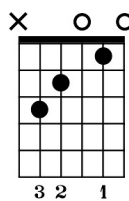

EM7 D/F# G C G D

Romain Campoy
www.stripmymind.com

Em7

D/F#

G

C

D

Romain Campoy – Professeur de Guitare – www.stripmymind.com

Besoin d'aide? Dirigez-vous en libre accès vers le tuto video, comprenant explications et conseils.

Posez moi toutes vos questions dans l'espace commentaire.

REFRAIN 1 (pour le 2 laisser sonner, pour le 3 faire : bas-bas-bas-bas-haut X2)