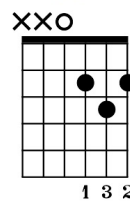

EM7 D/F# G C G D

Romain Campoy
www.stripmymind.com

Em7

D/F#

G

C

D

Romain Campoy – Professeur de Guitare – www.stripmymind.com

Besoin d'aide? Dirigez-vous en libre accès vers le tuto video, comprenant explications et conseils.

Posez moi toutes vos questions dans l'espace commentaire.

REFRAIN 1 (pour le 2 laisser sonner, pour le 3 faire : bas-bas-bas-bas-haut X2)