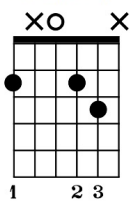

EM7 D/F# G C G D

Romain Campoy
www.stripmymind.com

Em7

D/F#

G

C

D

Romain Campoy – Professeur de Guitare – www.stripmymind.com

Besoin d'aide? Dirigez-vous en libre accès vers le tuto video, comprenant explications et conseils.

Posez moi toutes vos questions dans l'espace commentaire.

REFRAIN 1 (pour le 2 laisser sonner, pour le 3 faire : bas-bas-bas-bas-haut X2)