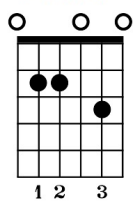

SHALLOW – LADY GAGA & BRADLEY COOPER

Paroles avec Tablatures + Partitions + Accords

[youtube.com/RomainCampoy](https://www.youtube.com/RomainCampoy)

Lien du tuto :

<https://www.youtube.com/watch?v=zJ5jhLM17JY>

INTRO

EM7 D/F# G C

Romain Campoy
www.stripmymind.com

CHOIX 1

COUPLETS

EM7 D/F# G C G D

Romain Campoy
www.stripmymind.com

CHOIX 2

EM7 D/F# G C G D

Romain Campoy
www.stripmymind.com

Em7