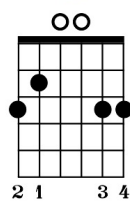

INTRO

EM7 D/F# G C

Romain Campoy
www.stripmymind.com

CHOIX 1

COUPLETS

EM7 D/F# G C G D

Romain Campoy
www.stripmymind.com

CHOIX 2

EM7 D/F# G C G D

Romain Campoy
www.stripmymind.com

Em7

D/F#

G

C

D

Romain Campoy – Professeur de Guitare – www.stripmymind.com

Besoin d'aide? Dirigez-vous en libre accès vers le tuto video, comprenant explications et conseils.

Posez moi toutes vos questions dans l'espace commentaire.

REFRAIN 1 (pour le 2 laisser sonner, pour le 3 faire : bas-bas-bas-bas-haut X2)