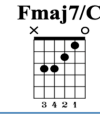

SAVE TONIGHT – EAGLE-EYE CHERRY

MÊME ACCORDS ET RYTHMIQUE POUR
INTRO COUPLETS ET REFRAINS
VOIR VIDEO POUR LES NUANCES À
APPORTER

PAR ROMAIN CAMPOY

INTRO Am F C G

VERSE

LA RYTHMIQUE EST DÉCRITE
DANS LA VIDÉO