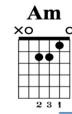

SAVE TONIGHT – EAGLE-EYE CHERRY

MÊME ACCORDS ET RYTHMIQUE POUR
INTRO COUPLETS ET REFRAINS
VOIR VIDEO POUR LES NUANCES À
APPORTER

PAR ROMAIN CAMPOY

INTRO Am F C G

VERSE

LA RYTHMIQUE EST DÉCRITE
DANS LA VIDÉO