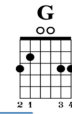

SAVE TONIGHT – EAGLE-EYE CHERRY

MÊME ACCORDS ET RYTHMIQUE POUR
INTRO COUPLETS ET REFRAINS
VOIR VIDEO POUR LES NUANCES À
APPORTER

PAR ROMAIN CAMPOY

INTRO Am F C G

VERSE

LA RYTHMIQUE EST DÉCRITE
DANS LA VIDÉO