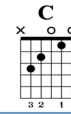

SAVE TONIGHT – EAGLE-EYE CHERRY

MÊME ACCORDS ET RYTHMIQUE POUR
INTRO COUPLETS ET REFRAINS
VOIR VIDEO POUR LES NUANCES À
APPORTER

PAR ROMAIN CAMPOY

INTRO Am F C G

VERSE

LA RYTHMIQUE EST DÉCRITE
DANS LA VIDÉO