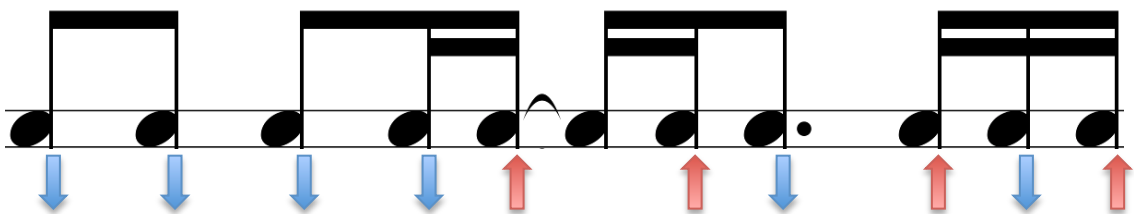

ZOMBIE – THE CRANBERRIES (pour guitare acoustique)

Tab par Romain Campoy

RYTHMIQUE 1 à effectuer sur COUPLETS (4 temps/accord)

SUITE D'ACCORDS 1 à effectuer sur COUPLETS

RYTHMIQUE 2 à effectuer sur INTRO et REFRAINS (4 temps/accords) :