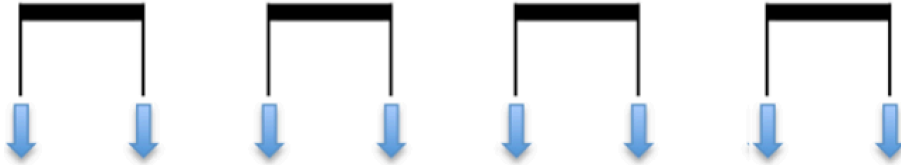

ZOMBIE – THE CRANBERRIES (pour guitare acoustique)

Tab par Romain Campoy

RYTHMIQUE 1 à effectuer sur COUPLETS (4 temps/accord)

SUITE D'ACCORDS 1 à effectuer sur COUPLETS

RYTHMIQUE 2 à effectuer sur INTRO et REFRAINS (4 temps/accords) :